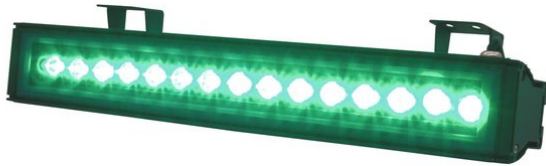

eurolite®

LED T500 GREEN IP65 15x1W 15°

Brillanter Outdoor Strahler mit LED-Technologie

Art.-Nr.: 51913115
GTIN: 4026397245967

Der Artikel ist nicht mehr erhältlich.

eurolite®

LED T500 GREEN IP65 15x1W 15°

Brillanter Outdoor Strahler mit LED-Technologie

Art.-Nr.: 51913115
GTIN: 4026397245967

Features:

- Strahler mit statischer Farbe
- Verleiht eine individuelle Atmosphäre
- Idealer LED-Strahler für den Außenbereich und zur Festinstallation
- Inklusive Haltebügel zur Montage
- Das wetterfeste Gehäuse lässt auch den Betrieb bei schlechtem Wetter zu
- Äußerst kompaktes und formschönes Gehäuse
- Anschlussfertig mit Stecker
- In 3 Größen und 5 Farben erhältlich
- Abstrahlwinkel per LED in 15°, 45° oder in 80° erhältlich
- Vorteile der highpower LED-Technologie: extrem hell, lange Lebensdauer, niedriger Gesamtanschlusswert, quasi wartungsfrei