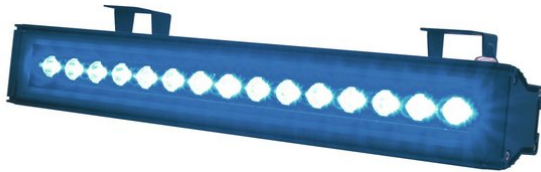

## LED T500 BLUE IP65 15x1W 15°

Brillanter Outdoor Strahler mit LED-Technologie

Art.-Nr.: 51913120  
GTIN: 4026397246001

**Der Artikel ist nicht mehr erhältlich.**

## LED T500 BLUE IP65 15x1W 15°

Brillanter Outdoor Strahler mit LED-Technologie

Art.-Nr.: 51913120  
GTIN: 4026397246001

### Features:

---

- Strahler mit statischer Farbe
- Verleiht eine individuelle Atmosphäre
- Idealer LED-Strahler für den Außenbereich und zur Festinstallation
- Inklusive Haltebügel zur Montage
- Das wetterfeste Gehäuse lässt auch den Betrieb bei schlechtem Wetter zu
- Äußerst kompaktes und formschönes Gehäuse
- Anschlussfertig mit Stecker
- In 3 Größen und 5 Farben erhältlich
- Abstrahlwinkel per LED in 15°, 45° oder in 80° erhältlich
- Vorteile der highpower LED-Technologie: extrem hell, lange Lebensdauer, niedriger Gesamtanschlusswert, quasi wartungsfrei