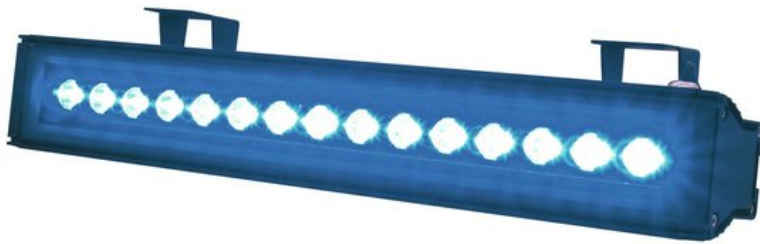

EUROLITE LED T500 BLUE IP65 15x1W 45°

Brillanter Outdoor Strahler mit LED-Technologie

Art.-Nr.: 51913122

GTIN: 4026397246025

Der Artikel ist nicht mehr erhältlich.

Features:

- Strahler mit statischer Farbe
- Verleiht eine individuelle Atmosphäre
- Idealer LED-Strahler für den Außenbereich und zur Festinstallation
- Inklusive Haltebügel zur Montage
- Das wetterfeste Gehäuse lässt auch den Betrieb bei schlechtem Wetter zu
- Äußerst kompaktes und formschönes Gehäuse
- Anschlussfertig mit Stecker
- In 3 Größen und 5 Farben erhältlich
- Abstrahlwinkel per LED in 15°, 45° oder in 80° erhältlich
- Vorteile der highpower LED-Technologie: extrem hell, lange Lebensdauer, niedriger Gesamtanschlusswert, quasi wartungsfrei

Logistic

EAN / GTIN: 4026397246025

Gewicht: 2,80 kg

Länge: 0.65 m

Breite: 0.13 m

Höhe: 0.12 m

Technische Daten:

Stromversorgung: 230 V AC, 50 Hz

Gesamtanschlusswert: 23,00 W

Schutzart: IP65

Maße:
Breite: 50 cm
Tiefe: 8 cm
Höhe: 17 cm

LED-Anzahl: 15 x 1-W-LED

Abstrahlwinkel: 45°

Maße (L x B x H):	500 x 80 x 170 mm
Gewicht:	2 kg
Rechtliche Spezifikationen	
Spezialprodukt:	Nicht zur Raumbeleuchtung in Haushalten vorgesehen
Verwendungszweck:	Beleuchtung für Show-Effekte