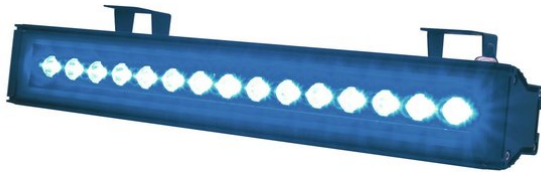

## LED T500 BLUE IP65 15x1W 45°

Brillanter Outdoor Strahler mit LED-Technologie

Art.-Nr.: 51913122

GTIN: 4026397246025

**Der Artikel ist nicht mehr erhältlich.**

## LED T500 BLUE IP65 15x1W 45°

Brillanter Outdoor Strahler mit LED-Technologie

Art.-Nr.: 51913122

GTIN: 4026397246025

### Features:

---

- Strahler mit statischer Farbe
- Verleiht eine individuelle Atmosphäre
- Idealer LED-Strahler für den Außenbereich und zur Festinstallation
- Inklusive Haltebügel zur Montage
- Das wetterfeste Gehäuse lässt auch den Betrieb bei schlechtem Wetter zu
- Äußerst kompaktes und formschönes Gehäuse
- Anschlussfertig mit Stecker
- In 3 Größen und 5 Farben erhältlich
- Abstrahlwinkel per LED in 15°, 45° oder in 80° erhältlich
- Vorteile der highpower LED-Technologie: extrem hell, lange Lebensdauer, niedriger Gesamtanschlusswert, quasi wartungsfrei