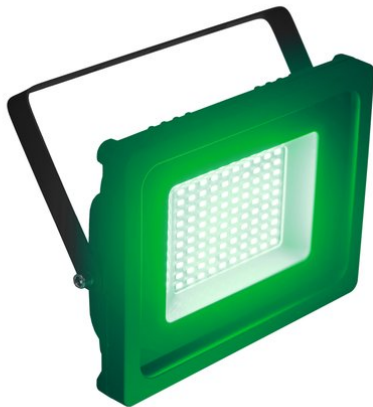

eurolite®

LED IP FL-50 SMD grün

Flacher IP65 Outdoor-Scheinwerfer mit 100 SMD-LEDs grün (G)

Art.-Nr.: 51914982
GTIN: 4026397692716

Listenpreis: 65.33 €
inkl. 19% Mwst.

eurolite®

LED IP FL-50 SMD grün

Flacher IP65 Outdoor-Scheinwerfer mit 100 SMD-LEDs grün (G)

Art.-Nr.: 51914982
GTIN: 4026397692716

Features:

- 100 leistungsstarke LEDs SMD 5730 grün (G)
- Die Gerätekühlung erfolgt über passive Konvektionskühlung
- Ansteuerbar über plug and play
- Mit Montagebügel
- Für den Außenbereich geeignet IP65
- In verschiedenen Ausführungen erhältlich
- Geräuschloser Betrieb
- Für Anwendungsgebiete wie zum Beispiel: Installation; Restaurants, Bars und Hotels; Architektur
- Einsatzmöglichkeit: Fliegend
- Lieferumfang
- 1 x Scheinwerfer, 1 x Bedienungsanleitung