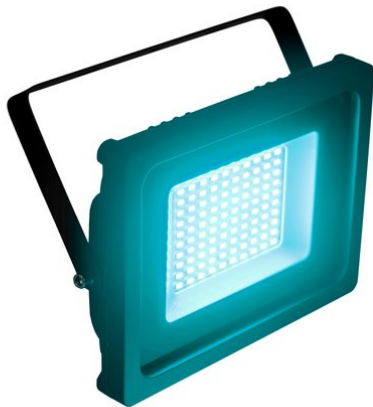

eurolite®

LED IP FL-50 SMD türkis

Flacher IP65 Outdoor-Scheinwerfer mit 100 SMD-LEDs türkis

Art.-Nr.: 51914990
GTIN: 4026397692730

Listenpreis: 65.33 €
inkl. 19% MwSt.

eurolite®

LED IP FL-50 SMD türkis

Flacher IP65 Outdoor-Scheinwerfer mit 100 SMD-LEDs türkis

Art.-Nr.: 51914990
GTIN: 4026397692730

Features:

- 100 leistungsstarke LEDs SMD 5730 türkis
- Die Gerätekühlung erfolgt über passive Konvektionskühlung
- Ansteuerbar über plug and play
- Mit einem Abstrahlwinkel von 70°
- Mit Montagebügel
- Für den Außenbereich geeignet IP65
- In verschiedenen Ausführungen erhältlich
- Geräuschloser Betrieb
- Für Anwendungsgebiete wie zum Beispiel: Installation; Restaurants, Bars und Hotels; Architektur
- Einsatzmöglichkeit: Fliegend
- Lieferumfang
- 1 x Scheinwerfer, 1 x Bedienungsanleitung