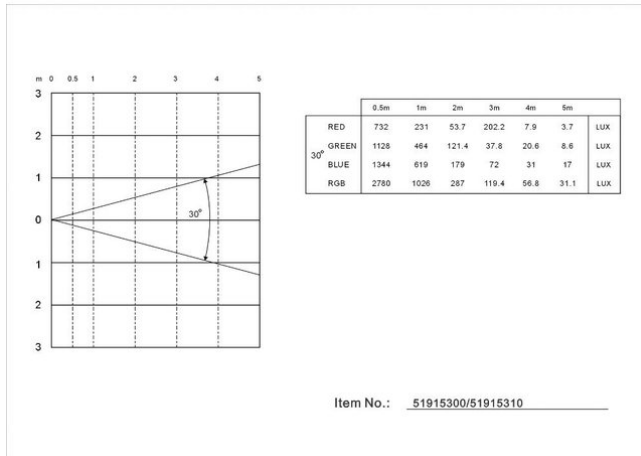

## LED SLS-183 RGB 10mm Slim

Slimline LED-Spot mit 183 x 10-mm-LED

Art.-Nr.: 51915300

GTIN: 4026397376968

**Der Artikel ist nicht mehr erhältlich.**

## LED SLS-183 RGB 10mm Slim

Slimline LED-Spot mit 183 x 10-mm-LED

Art.-Nr.: 51915300

GTIN: 4026397376968