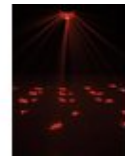

EUROLITE LED D-800 Strahleneffekt

Strahleneffekt mit 2 x 8-W-4in1-LED

Art.-Nr.: 51918215

GTIN: 4026397428315

Der Artikel ist nicht mehr erhältlich.

Features:

- 6 Linsenreihen mit insgesamt 48 Glaslinsen sorgen für einen raumfüllenden Effekt
- Ausgestattet mit einer 4in1-LED in den Farben Rot, Grün, Blau und Weiß und einer in rot, grün, blau und amber
- Funktionen: statische Farben, mehrfarbige Strahlen in RGBAW, Farbwechsel, Farbüberblendung, Strobe-Effekt und Motor-Steps einstellbar über DMX, Master/Slave
- DMX-gesteuerter Betrieb oder Standalone-Betrieb mit Master-/Slave-Funktion möglich
- DMX512-Steuerung über jeden handelsüblichen DMX-Controller möglich
- Komfortable Adressierung und Einstellung über Steuereinheit mit LED-Anzeige und 3 Bedientasten
- Musiksteuerung über eingebautes Mikrofon
- Fuzzy-Sound-Control: Programm läuft bei Musikpausen oder fehlendem Bassschlag weiter
- Einfache Installation
- Arretiermöglichkeit am Hängebügel
- Anschlussfertig über Netzleitung mit Schutzkontaktstecker
- Ansteuerbar über Stand-alone; DMX
- Bereits vorprogrammiert bei Light J; Light Captain

Gesamtanschlusswert: 90,00 W

Schutzart: IP20

Lampenart: LED-Lampe

Ansteuerung:	Stand-alone; DMX
Vorprogrammiert bei:	Light J; Light Captain
Abstrahlwinkel (1/2 Peak):	100°
Gehäusefarbe:	Schwarz
Maße:	Breite: 34 cm Tiefe: 37 cm Höhe: 28,5 cm
Gewicht:	5,30 kg
DMX-Kanäle:	3
DMX-Anschluss:	3-pol XLR
Musiksteuerung:	über eingebautes Mikrofon
LED-Typ:	8-W-QCL
LED-Anzahl:	2
Abstrahlwinkel:	100°
Rechtliche Spezifikationen	
Spezialprodukt:	Nicht zur Raumbelichtung in Haushalten vorgesehen
Verwendungszweck:	Beleuchtung für Show-Effekte