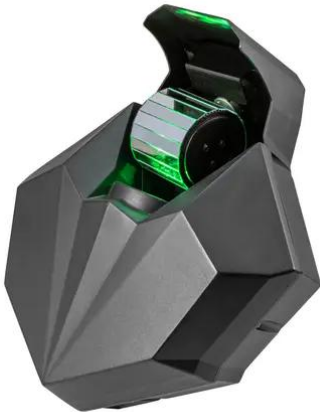

eurolite®

LED CAT-80 Strahleneffekt

LED-Strahleneffekt mit kaltweißer 80-W-COB-LED und Goborad

Art.-Nr.: 51918595

GTIN: 4026397713398

eurolite®

LED CAT-80 Strahleneffekt

LED-Strahleneffekt mit kaltweißer 80-W-COB-LED und Goborad

Art.-Nr.: 51918595

GTIN: 4026397713398

Features:

- 3 unterschiedliche Bewegungsachsen
- Rotierender Facettenspiegel im Inneren
- Rotierende und schwenkbare Spiegelwalze
- Erzeugt unzählige bewegte Muster im Raum
- 1 LED 80 W COB (Chip-on-board) kaltweiß (CW)
- Goborad mit statischen Gobos; Fokus manuell
- Dimmer elektronisch
- Spiegelwalzen-Effekt; Stroboskop-Effekt
- Rainbow-Effekt mit variabler Geschwindigkeit
- Goborad mit statischen Gobos, 9 Farbgobos und offen
- Die Gerätekühlung erfolgt über Lüfter
- Ansteuerbar über Stand-alone; Master/Slave-Funktion; Musiksteuerung über Mikrofon; DMX; QuickDMX über USB (optional); W-DMX by Wireless Solution über USB (optional); CRMX by LumenRadio über USB (optional)
- Fixtures vorhanden für Light´J; Light Captain; EASY SHOW 2; EASY SHOW 3; Colorchief
- Flimmerfrei