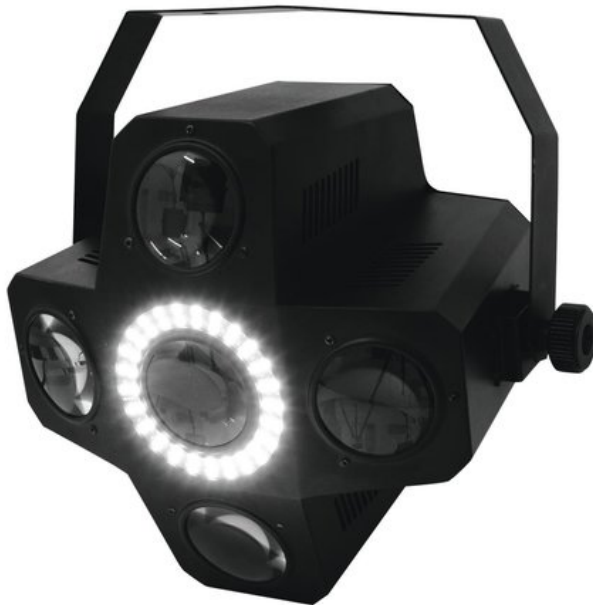

EUROLITE LED PUS-5 Hybrid Flowereffekt

LED-Flowereffekt mit Strobe

Art.-Nr.: 51918663

GTIN: 4026397459524

Der Artikel ist nicht mehr erhältlich.

Features:

- Hybrideffekt - LED-Flower und Strobe in einem Gerät
- Absoluter Blickfang: hinter den 5 Linsen befinden sich Gruppen von 5 mm-RGBAW-LEDs; eine Doppelreihe weißer SMD-LEDs befindet sich um die zentrale Linse
- Bedienbar im Standalone-Modus oder per DMX512-Interface
- DMX512-Steuerung über jeden handelsüblichen DMX-Controller möglich (belegt max. 4 Kanäle)
- 2 oder 4 DMX-Kanäle wählbar für verschiedene Anwendungsmöglichkeiten
- Musiksteuerung über eingebautes Mikrofon
- Mikrofonempfindlichkeit über Drehregler einstellbar
- Komfortable Adressierung und Einstellung über Steuereinheit mit LED-Anzeige und 4 Bedientasten
- Funktionen: Auto-Modus, Musiksteuerung, interne Programme, Strobe-Effekt einstellbar über DMX, Master/Slave
- Ausgestattet mit 320 x 5mm-RGBAW-LEDs sowie 50 x SMD-LEDs in Weiß
- Bequeme Ansteuerung auch per W-LAN mit Ihrem Tablet oder Smartphone und der Eurolite Hybrid App sowie dem USB-DMX-Interface (Artikel 51860120) und der Lichtsteuersoftware FreeStyler (Freeware)
- Eurolite Hybrid App kostenlos im App Store erhältlich
- Arretiermöglichkeit am Haltebügel
- Durchschleifausgang zur Spannungsversorgung von bis zu 8 Geräten
- Kaltgerätenetzleitung mit Schutzkontaktstecker im Lieferumfang enthalten
- Schaltnetzteiltechnologie ermöglicht automatische Anpassung der Netzspannung zwischen 100 und 240 Volt
- Ansteuerbar über Stand-alone; DMX
- Bereits vorprogrammiert bei Light J