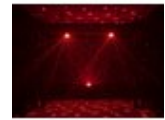

## EUROLITE LED BC-6 Strahleneffekt

Kompakter Spiegelkugel-Effekt mit leuchtender Kugel und DMX

Art.-Nr.: 51918806

GTIN: 4026397500301

**Listenpreis: 59.38 €**

inkl. 19% Mwst.

### Beschreibung:

Der LED BC-6 Strahleneffekt von Eurolite bietet herrlich bunte, raumfüllende Farbeffekte und vielfältige Funktionen:

Die facettierte Acrylglaskugel mit sechs hellen LEDs in Rot, Grün, Blau, Amber und Weiß projiziert kreisförmige Lichteffekte mit aufregenden Farbmischungen, schnellen Farbwechseln, gedimmtem Licht sowie rasanten Strobe-Effekten - steuerbar im Standalone-, Master/Slave-, Automatik- oder DMX-Modus (9 DMX-Kanäle) oder per Musiksteuerung über das integrierte Mikrofon. Die Rotation des Motors kann manuell zwischen 0 und 50 Rotationen pro Minute eingestellt werden.

Aufgrund seines superleichten Kunststoffgehäuses lässt sich der Effekt problemlos überall hin mitnehmen und aufstellen. Die Bodenplatte erlaubt auch eine Wandmontage.