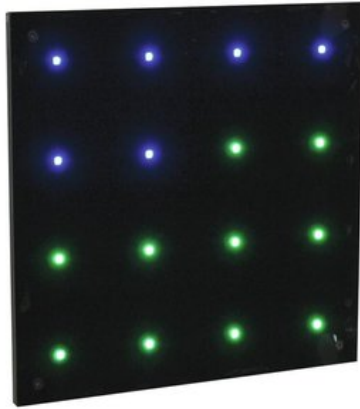

EUROLITE LED Pixel Panel 16 DMX

DMX-steuerbares Pixel Panel mit 3in1-LEDs

Art.-Nr.: 51928739

GTIN: 4026397395051

Der Artikel ist nicht mehr erhältlich.

Features:

- Bedienbar im Standalone-Modus mit Master/Slave-Funktion oder über DMX-Interface
- DMX512-Steuerung über jeden handelsüblichen DMX-Controller möglich (belegt 48 Kanäle)
- Musikgetaktet über eingebautes Mikrofon
- Geschwindigkeit der 22 internen Programme und der RGB-Farbmischung im Auto Modus über DIP-Schalter einstellbar
- Jede der 16 TCL-LEDs lässt sich individuell steuern
- Durch die eng beieinander liegenden Chips der Multichip-Technik ist eine homogene Lichtmischung auch bei kurzem Abstand zur angestrahlten Fläche möglich
- Perfekte Lösung für Deko- und Stimmungsbeleuchtung für Shops, Schaufenster, Messestände, Hotels, Bars, Clubs oder Inneneinrichtungen
- Wandmontage oder Montage auf einem Traversensystem möglich
- Kreieren Sie sensationelle Lichteffektwände durch Aneinanderreihen mehrerer LED-Panels
- Durchschleifausgang zur Spannungsversorgung von bis zu 8 Geräten
- Schaltnetzteiltechnologie für Netzspannung zwischen 90 und 240 Volt
- Anschluss über Kaltgerätenetzleitung mit Schutzkontaktstecker (nicht im Lieferumfang enthalten)
- Die Gerätekühlung erfolgt über passive Konvektionskühlung
- Ansteuerbar über Stand-alone; DMX
- Bereits vorprogrammiert bei LED PC-Control 512

Gesamtanschlusswert: 17,00 W

Schutzart:	IP20
Kühlung:	Passive Konvektionskühlung
Ansteuerung:	Stand-alone; DMX
Vorprogrammiert bei:	LED PC-Control 512
Abstrahlwinkel (1/2 Peak):	120°
Gehäusefarbe:	Schwarz
Maße:	Breite: 25 cm Tiefe: 25 cm Höhe: 5 cm
Gewicht:	1,30 kg
DMX-Kanäle:	48
DMX-Anschluss:	3-pol XLR
Musiksteuerung:	über eingebautes Mikrofon
LED-Typ:	Tricolor, SMD 5050
LED-Anzahl:	16
Abstrahlwinkel:	120°
Pixelabstand:	62,5 mm
Maße (L x B x H):	250 x 250 x 50 mm
Rechtliche Spezifikationen	
Spezialprodukt:	Nicht zur Raumbeleuchtung in Haushalten vorgesehen
Verwendungszweck:	Beleuchtung für Show-Effekte