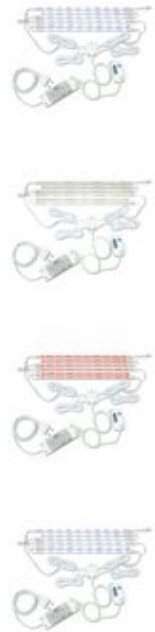

EUROLITE LED sticks 6 x 9, 12V/6W RGB

Dekorative LED Stäbe für ausgefallene Dekorationsbeleuchtung!

Art.-Nr.: 51928998

GTIN: 4026397375251

Der Artikel ist nicht mehr erhältlich.

Features:

- 6 x 30 cm zusammensteckbare Stäbe mit je 9 LEDs
- Ausgestattet mit 2,2 Meter Zuleitung, Stecker & Netzadapter inklusive (mit Verbindungsdose)
- Zubehör beinhaltet: 4 x Anschlusskabel, ca. 200 cm lang, 5 x flexible Verbindungen, 12 x Befestigungsclips + 16 x Schrauben, 12 selbstklebende Streifen, 6 x Endkappe, Anschlussbox mit 4 Buchsen, 2 links + 2 rechts
- Für Innenmontage geeignet
- Erhältlich in Versionen mit RGB LEDs (und Controller) oder mit weißen LEDs in zwei verschiedenen Farbtemperaturen
- Vorteile der LED-Technik: extrem hohe Lebensdauer der LEDs, niedriger Gesamtanschlusswert, minimale Wärmeentwicklung, quasi wartungsfrei bei brillantem Abstrahlverhalten

Logistic

EAN / GTIN: 4026397375251

Gewicht: 0,60 kg

Länge: 0,41 m

Breite: 0,18 m

Höhe: 0,06 m

Technische Daten:

Stromversorgung: 230 V AC, 50 Hz

Gesamtanschlusswert: 25,00 W

Maße:
Breite: 32 cm
Tiefe: 10 cm
Höhe: 5 mm

Zuleitung (Stecker & Transformator inkl.): 2,2 m

LED-Anzahl je Stick: 9

LED Abstand: 35 mm

Maße je Stick (L x B x H):	320 x 10 x 5 mm
Gewicht je Stick:	0,8 kg
Rechtliche Spezifikationen	
Spezialprodukt:	Nicht zur Raumbeleuchtung in Haushalten vorgesehen
Verwendungszweck:	Beleuchtung für Show-Effekte