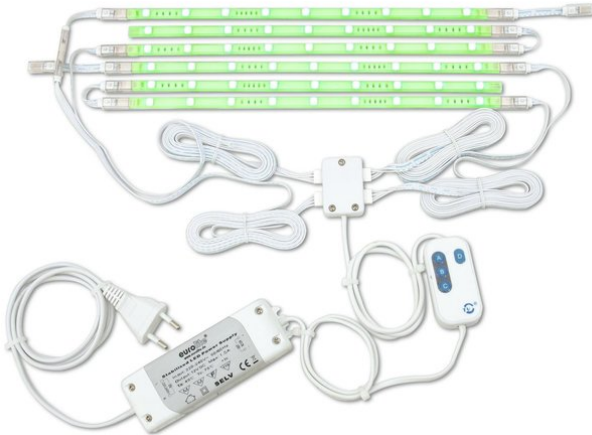

## LED sticks 6 x 9, 12V/6W RGB

Dekorative LED Stäbe für ausgefallene  
Dekorationsbeleuchtung!

**Art.-Nr.: 51928998**  
GTIN: 4026397375251

**Der Artikel ist nicht mehr erhältlich.**

## LED sticks 6 x 9, 12V/6W RGB

Dekorative LED Stäbe für ausgefallene  
Dekorationsbeleuchtung!

**Art.-Nr.: 51928998**  
GTIN: 4026397375251

### Features:

---

- 6 x 30 cm zusammensteckbare Stäbe mit je 9 LEDs
- Ausgestattet mit 2,2 Meter Zuleitung, Stecker & Netzadapter inklusive (mit Verbindungsdose)
- Zubehör beinhaltet: 4 x Anschlusskabel, ca. 200 cm lang, 5 x flexible Verbindungen, 12 x Befestigungsclips + 16 x Schrauben, 12 selbstklebende Streifen, 6 x Endkappe, Anschlussbox mit 4 Buchsen, 2 links + 2 rechts
- Für Innenmontage geeignet
- Erhältlich in Versionen mit RGB LEDs (und Controller) oder mit weißen LEDs in zwei verschiedenen Farbtemperaturen
- Vorteile der LED-Technik: extrem hohe Lebensdauer der LEDs, niedriger Gesamtanschlusswert, minimale Wärmeentwicklung, quasi wartungsfrei bei brilliantem Abstrahlverhalten