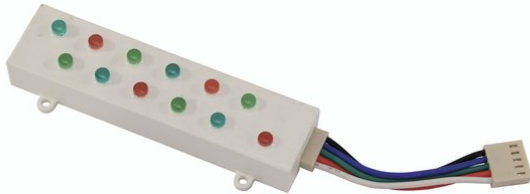

eurolite®

LMI-12 RGB 15V LED

Kleine Platine mit LED-Modulen und Montagepunkte für Indoor-Gebrauch

Art.-Nr.: 51929332
GTIN: 4026397239522

Der Artikel ist nicht mehr erhältlich.

eurolite®

LMI-12 RGB 15V LED

Kleine Platine mit LED-Modulen und Montagepunkte für Indoor-Gebrauch

Art.-Nr.: 51929332
GTIN: 4026397239522

Features:

- Mit einem Anschlusskabel pro Stück
- RGB-Farbwechsel
- Steuerung über handlichen Controller
- Vorteile der LED-Technologie: lange Lebensdauer der LEDs, niedriger Gesamtanschlusswert, minimale Wärmeentwicklung, quasi wartungsfrei bei brilliantem Abstrahlverhalten
- Netzteil und Montagematerial nicht im Lieferumfang enthalten