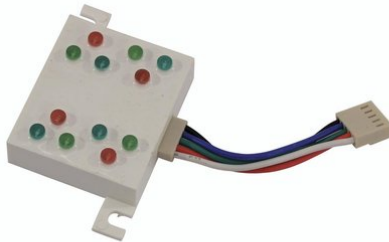

## SMI-12 RGB 15V LED

Kleine Platine mit LED-Modulen und Montagepunkte für Indoor-Gebrauch

**Art.-Nr.: 51929334**  
GTIN: 4026397239539

**Der Artikel ist nicht mehr erhältlich.**

## SMI-12 RGB 15V LED

Kleine Platine mit LED-Modulen und Montagepunkte für Indoor-Gebrauch

**Art.-Nr.: 51929334**  
GTIN: 4026397239539

### Features:

---

- Mit einem Anschlusskabel pro Stück
- RGB-Farbwechsel
- Steuerung über handlichen Controller
- Vorteile der LED-Technologie: lange Lebensdauer der LEDs, niedriger Gesamtanschlusswert, minimale Wärmeentwicklung, quasi wartungsfrei bei brillantem Abstrahlverhalten
- Netzteil und Montagematerial nicht im Lieferumfang enthalten