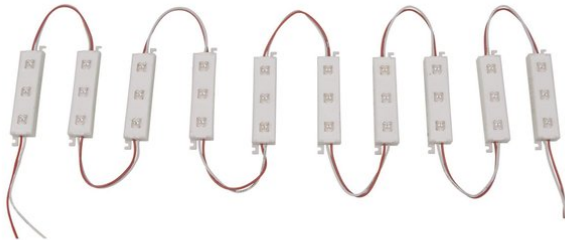

eurolite®

LMO-3R 12V LED 10er kette

Kleine Platine mit 3 LED-Modulen und Montagepunkte für Outdoor-Gebrauch

Art.-Nr.: 51929342
GTIN: 4026397240238

Der Artikel ist nicht mehr erhältlich.

eurolite®

LMO-3R 12V LED 10er kette

Kleine Platine mit 3 LED-Modulen und Montagepunkte für Outdoor-Gebrauch

Art.-Nr.: 51929342
GTIN: 4026397240238

Features:

- Mit einem Anschlusskabel pro Stück
- Lässt sich beliebig oft und mit allen Farben kombinieren
- Vorteile der LED-Technologie: lange Lebensdauer der LEDs, niedriger Gesamtanschlusswert, minimale Wärmeentwicklung, quasi wartungsfrei bei brilliantem Abstrahlverhalten
- Netzteil und Montagematerial nicht im Lieferumfang enthalten
- Module in 5 Farben erhältlich