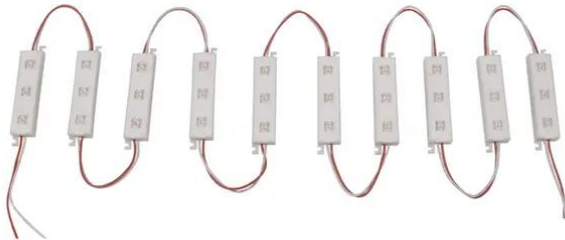

## LMO-3R 12V LED 10er kette

Kleine Platine mit 3 LED-Modulen und Montagepunkte für Outdoor-Gebrauch

**Art.-Nr.: 51929342**

GTIN: 4026397240238

### Features:

---

- Mit einem Anschlusskabel pro Stück
- Lässt sich beliebig oft und mit allen Farben kombinieren
- Vorteile der LED-Technologie: lange Lebensdauer der LEDs, niedriger Gesamtanschlusswert, minimale Wärmeentwicklung, quasi wartungsfrei bei brillantem Abstrahlverhalten
- Netzteil und Montagematerial nicht im Lieferumfang enthalten
- Module in 5 Farben erhältlich