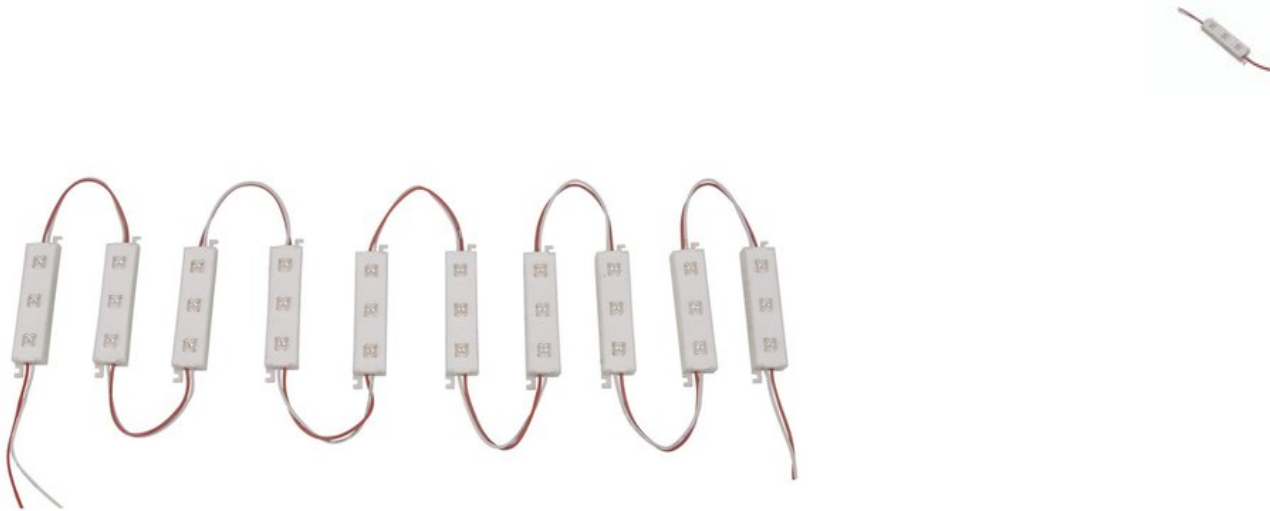

EUROLITE LMO-3Y 12V LED 10er Kette

Kleine Platine mit 3 LED-Modulen und Montagepunkte für Outdoor-Gebrauch

Art.-Nr.: 51929348

GTIN: 4026397240290

Der Artikel ist nicht mehr erhältlich.

Features:

- Mit einem Anschlusskabel pro Stück.
- Lässt sich beliebig oft und mit allen Farben kombinieren.
- Vorteile der LED-Technologie: lange Lebensdauer der LEDs, niedriger Gesamtanschlusswert, minimale Wärmeentwicklung, quasi wartungsfrei bei brilliantem Abstrahlverhalten
- Netzteil und Montagematerial nicht im Lieferumfang enthalten
- Module in 5 Farben erhältlich

Logistic

EAN / GTIN: 4026397240290

Gewicht: 0,80 kg

Länge: 0,30 m

Breite: 0,20 m

Höhe: 0,08 m

Technische Daten:

Maße:	Breite: 6 cm Tiefe: 1,4 cm Höhe: 3,8 cm
Spannung:	12 V
Gesamtanschlusswert:	25mA
LED-Anzahl:	3
Lebensdauer:	50000 h
Maße (L x B x H):	60 x 38 x 14 mm
Gewicht:	5 g

Rechtliche Spezifikationen

Spezialprodukt:	Nicht zur Raumbeleuchtung in Haushalten vorgesehen
Verwendungszweck:	Beleuchtung für Show-Effekte