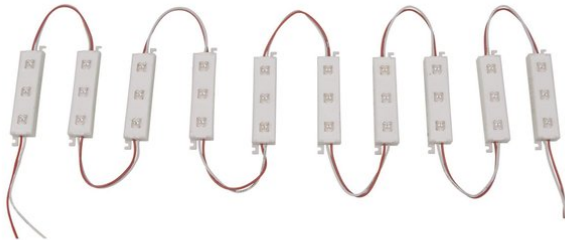

eurolite®

LMO-3Y 12V LED 10er Kette

Kleine Platine mit 3 LED-Modulen und Montagepunkte für Outdoor-Gebrauch

Art.-Nr.: 51929348

GTIN: 4026397240290

Der Artikel ist nicht mehr erhältlich.

eurolite®

LMO-3Y 12V LED 10er Kette

Kleine Platine mit 3 LED-Modulen und Montagepunkte für Outdoor-Gebrauch

Art.-Nr.: 51929348

GTIN: 4026397240290

Features:

- Mit einem Anschlusskabel pro Stück.
- Lässt sich beliebig oft und mit allen Farben kombinieren.
- Vorteile der LED-Technologie: lange Lebensdauer der LEDs, niedriger Gesamtanschlusswert, minimale Wärmeentwicklung, quasi wartungsfrei bei brilliantem Abstrahlverhalten
- Netzteil und Montagematerial nicht im Lieferumfang enthalten
- Module in 5 Farben erhältlich