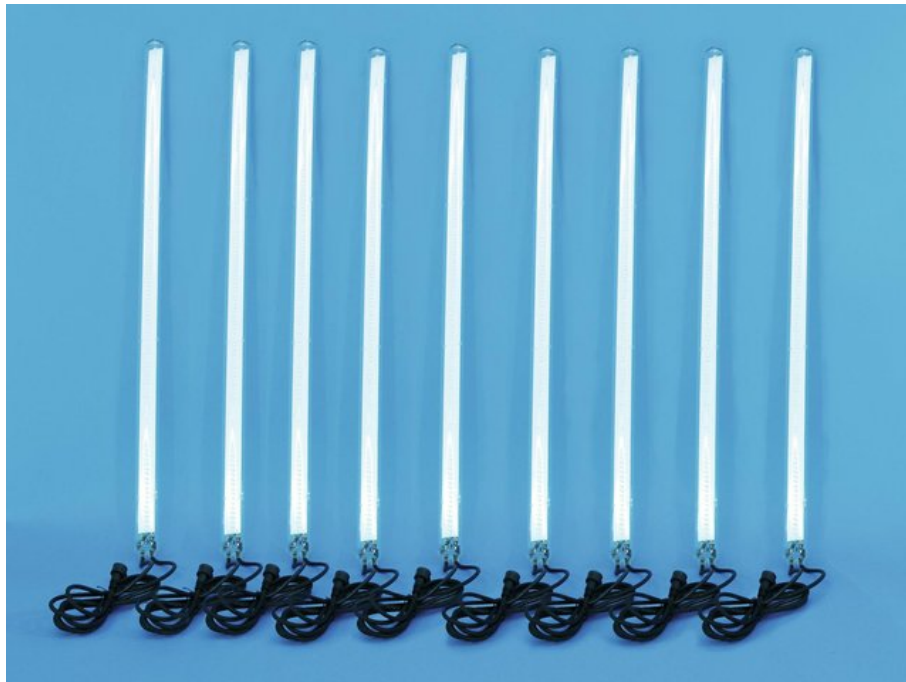

EUROLITE LED Snowfall Effektröhre weiß

Leise rieselt der Schnee ...

Art.-Nr.: 51929402

GTIN: 4026397308501

Der Artikel ist nicht mehr erhältlich.

Features:

- Zu jeder Jahreszeit ein absoluter Blickfang
- Wunderschöne Effektröhren für eine verzaubernde Stimmung
- Einfache Handhabung und leichte Montage
- 10 Effektröhren mit 120 LEDs pro Effektröhre
- Unzählige Einsatzbereiche
- Für den Gebrauch im Freien geeignet, IP44
- Transformator beiliegend, bis zu 10 Effektröhren können verbunden werden
- Vorteile der LED-Technologie: lange Lebensdauer der LEDs, niedriger Gesamtanschlusswert, minimale Wärmeentwicklung, quasi wartungsfrei bei brilliantem Abstrahlverhalten

Logistic

EAN / GTIN: 4026397308501

Gewicht: 9,50 kg

Länge: 1.17 m

Breite: 0.30 m

Höhe: 0.16 m

Technische Daten:

Stromversorgung:	230 V AC, 50 Hz
Gesamtanschlusswert:	3,00 W
Schutzart:	IP44
	über mitgeliefertes AC 12 V Netzteil
Anzahl der Röhren:	10
LEDs/Stab:	120
Röhrenmaße (B x T x H):	ca. 105 x 4 x 4 cm
Röhrengewicht:	ca. 0,12 kg
Rechtliche Spezifikationen	

Spezialprodukt:	Nicht zur Raumbeleuchtung in Haushalten vorgesehen
Verwendungszweck:	Beleuchtung für Show-Effekte