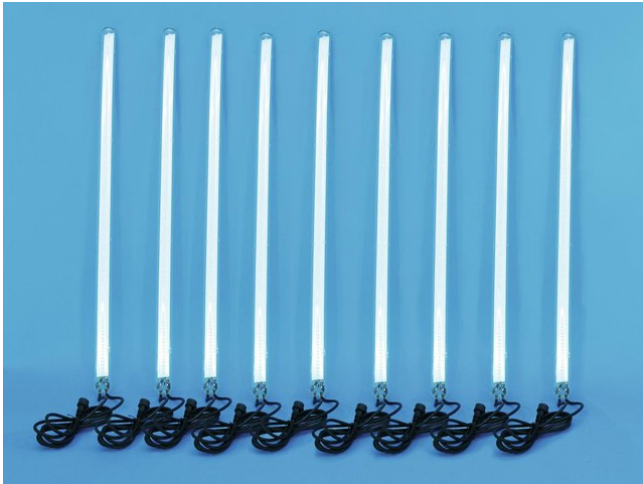

eurolite®

LED Snowfall Effektröhre weiß

Leise rieselt der Schnee ...

Art.-Nr.: 51929402
GTIN: 4026397308501

Der Artikel ist nicht mehr erhältlich.

eurolite®

LED Snowfall Effektröhre weiß

Leise rieselt der Schnee ...

Art.-Nr.: 51929402
GTIN: 4026397308501

Features:

- Zu jeder Jahreszeit ein absoluter Blickfang
- Wunderschöne Effektröhren für eine verzaubernde Stimmung
- Einfache Handhabung und leichte Montage
- 10 Effektröhren mit 120 LEDs pro Effektröhre
- Unzählige Einsatzbereiche
- Für den Gebrauch im Freien geeignet, IP44
- Transformator beiliegend, bis zu 10 Effektröhren können verbunden werden
- Vorteile der LED-Technologie: lange Lebensdauer der LEDs, niedriger Gesamtanschlusswert, minimale Wärmeentwicklung, quasi wartungsfrei bei brilliantem Abstrahlverhalten