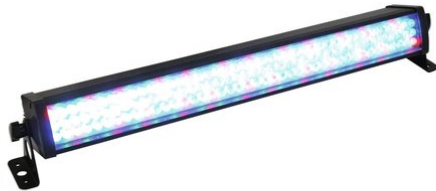

eurolite®

LED BAR-126 RGB 10mm 20°

Handlicher LED-RGB-Farbwechsler

Art.-Nr.: 51930416
GTIN: 4026397397673

Der Artikel ist nicht mehr erhältlich.

eurolite®

LED BAR-126 RGB 10mm 20°

Handlicher LED-RGB-Farbwechsler

Art.-Nr.: 51930416
GTIN: 4026397397673

Features:

- Bedienbar im Standalone-Modus oder über DMX-Interface
- Funktionen im Standalone-Modus über DIP-Schalter einstellbar
- Musiksteuerung über eingebautes Mikrofon
- Geschwindigkeit der Farbwechsel und Strobe-Effekt über DIP-Schalter einstellbar
- Funktionen: statische Farben, RGB-Farbmischung, interne Programme, Dimmer und Strobe-Effekt einstellbar über DMX, Master/Slave
- Ausgestattet mit 126 x 10-mm-LED
- Hängende als auch stehende Montage möglich
- Arretiermöglichkeit am Haltebügel
- Anschlussfertig über Netzleitung mit Schutzkontaktstecker
- In 2 Abstrahlwinkeln der LEDs erhältlich: 20° oder 40°
- 126 leistungsstarke LEDs 10 mm R/G/B
- Stroboskop-Effekt
- Ansteuerbar über Stand-alone; DMX; Musiksteuerung über Mikrofon
- Bereits vorprogrammiert bei Light 'J
- Mit einem Abstrahlwinkel von 20°