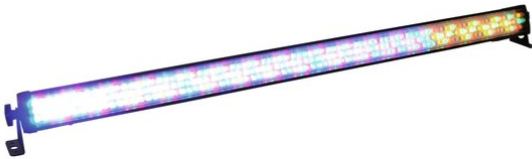

eurolite®

LED BAR-252 RGBA 10mm 20°

Vielseitiger LED-RGBA-Farbwechsler

Art.-Nr.: 51930418
GTIN: 4026397397031

Der Artikel ist nicht mehr erhältlich.

eurolite®

LED BAR-252 RGBA 10mm 20°

Vielseitiger LED-RGBA-Farbwechsler

Art.-Nr.: 51930418
GTIN: 4026397397031

Features:

- Bedienbar im Standalone-Modus oder über DMX
- DMX512-Steuerung über jeden handelsüblichen DMX-Controller möglich (belegt max. 19 Kanäle)
- 4, 6 oder 19 DMX-Kanäle wählbar für verschiedene Anwendungsmöglichkeiten
- Musiksteuerung über eingebautes Mikrofon
- Komfortable Adressierung und Einstellung über Steuereinheit mit LCD-Anzeige mit 4-Tasten Bedienung
- Funktionen: statische Farben, RGBA-Farbmischung, interne Programme, Dimmer und Strobe-Effekt einstellbar über DMX, Master/Slave
- Ausgestattet mit 252 x 10-mm-LED
- Arretiermöglichkeit am Haltebügel
- Anschlussfertig mit Netzleitung und Schutzkontaktstecker
- In 2 Abstrahlwinkeln der LEDs erhältlich: 20° oder 40°
- Vorteile der LED-Technologie: lange Lebensdauer der LEDs, niedriger Gesamtanschlusswert, minimale Wärmeentwicklung, quasi wartungsfrei bei brilliantem Abstrahlverhalten
- Stroboskop-Effekt