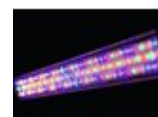

## EUROLITE LED BAR-126 RGBA 10mm 20°

Vielseitiger LED-RGBA-Farbwechsler

Art.-Nr.: 51930431

GTIN: 4026397453461

**Der Artikel ist nicht mehr erhältlich.**

### Features:

- 4 oder 6 DMX-Kanäle wählbar für verschiedene Anwendungsmöglichkeiten
- Bedienbar im Standalone-Modus oder über DMX
- Musiksteuerung über eingebautes Mikrofon
- Funktionen: statische Farben, RGBA-Farbmischung, interne Programme, Dimmer und Strobo-Effekt einstellbar über DMX, Master/Slave
- Ausgestattet mit 126 x 10-mm-LED
- Arretiermöglichkeit am Haltebügel
- Komfortable Adressierung und Einstellung über Steuereinheit mit LCD-Anzeige mit 4-Tasten Bedienung
- Anschlussfertig mit Netzleitung und Schutzkontaktstecker
- In 2 Abstrahlwinkeln erhältlich: 20° oder 40°
- Durchschleifausgang zur Spannungsversorgung eines weiteren Gerätes
- Nach jeweils 8 Geräten muss neu eingespeist werden
- DMX512-Steuerung über jeden handelsüblichen DMX-Controller möglich
- Bereits vorprogrammiert bei Light´J