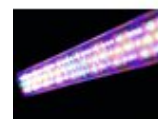

## EUROLITE LED BAR-126 RGBA 10mm 20°

Vielseitiger LED-RGBA-Farbwechsler

Art.-Nr.: 51930431

GTIN: 4026397453461

**Der Artikel ist nicht mehr erhältlich.**

### Features:

- 4 oder 6 DMX-Kanäle wählbar für verschiedene Anwendungsmöglichkeiten
- Bedienbar im Standalone-Modus oder über DMX
- Musiksteuerung über eingebautes Mikrofon
- Funktionen: statische Farben, RGBA-Farbmischung, interne Programme, Dimmer und Strobo-Effekt einstellbar über DMX, Master/Slave
- Ausgestattet mit 126 x 10-mm-LED
- Arretiermöglichkeit am Haltebügel
- Komfortable Adressierung und Einstellung über Steuereinheit mit LCD-Anzeige mit 4-Tasten Bedienung
- Anschlussfertig mit Netzleitung und Schutzkontaktstecker
- In 2 Abstrahlwinkeln erhältlich: 20° oder 40°
- Durchschleifausgang zur Spannungsversorgung eines weiteren Gerätes
- Nach jeweils 8 Geräten muss neu eingespeist werden
- DMX512-Steuerung über jeden handelsüblichen DMX-Controller möglich
- Bereits vorprogrammiert bei Light´J