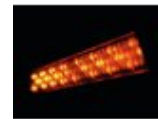

## EUROLITE LED BAR-126 RGBA 10mm 20°

Vielseitiger LED-RGBA-Farbwechsler

Art.-Nr.: 51930431

GTIN: 4026397453461

**Der Artikel ist nicht mehr erhältlich.**

### Features:

- 4 oder 6 DMX-Kanäle wählbar für verschiedene Anwendungsmöglichkeiten
- Bedienbar im Standalone-Modus oder über DMX
- Musiksteuerung über eingebautes Mikrofon
- Funktionen: statische Farben, RGBA-Farbmischung, interne Programme, Dimmer und Strobo-Effekt einstellbar über DMX, Master/Slave
- Ausgestattet mit 126 x 10-mm-LED
- Arretiermöglichkeit am Haltebügel
- Komfortable Adressierung und Einstellung über Steuereinheit mit LCD-Anzeige mit 4-Tasten Bedienung
- Anschlussfertig mit Netzleitung und Schutzkontaktstecker
- In 2 Abstrahlwinkeln erhältlich: 20° oder 40°
- Durchschleifausgang zur Spannungsversorgung eines weiteren Gerätes
- Nach jeweils 8 Geräten muss neu eingespeist werden
- DMX512-Steuerung über jeden handelsüblichen DMX-Controller möglich
- Bereits vorprogrammiert bei Light´J