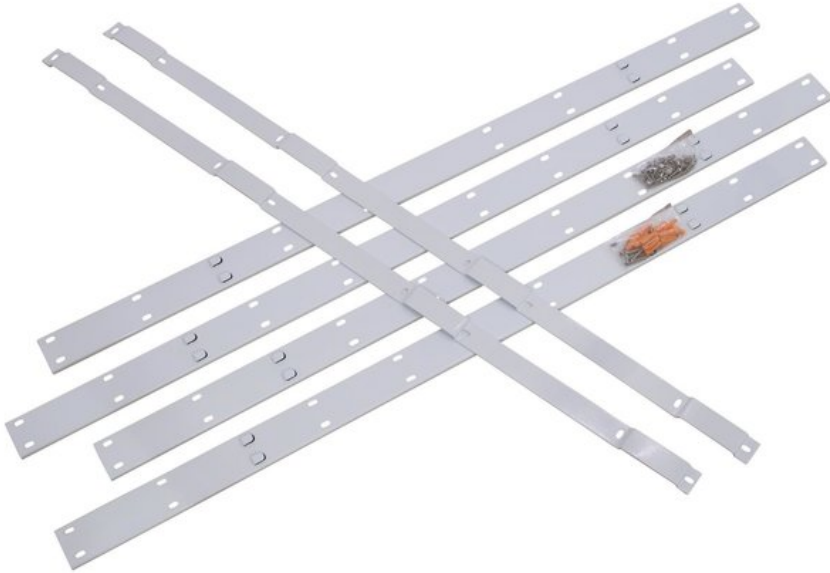

EUROLITE Montagerahmen für 16 x LED Panel

LED Wand jetzt möglich!

Art.-Nr.: 51930501

GTIN: 4026397286366

Der Artikel ist nicht mehr erhältlich.

Features:

- Montagerahmen für je 4 x 4 EUROLITE LED Panels

Technische Daten:

Logistic

EAN / GTIN: 4026397286366

Gewicht: 3,50 kg

Länge: 1.04 m

Breite: 0.06 m

Höhe: 0.07 m