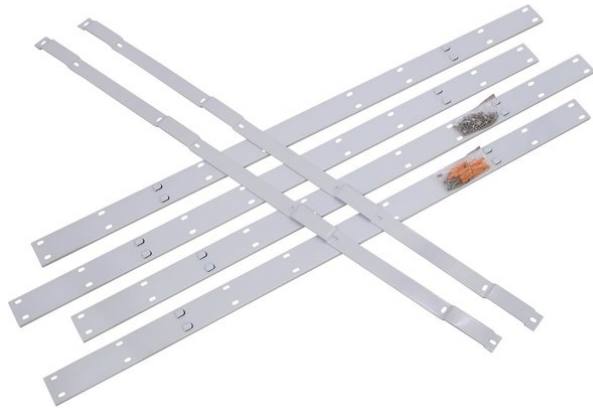

## Montagerahmen für 16 x LED Panel

LED Wand jetzt möglich!

**Art.-Nr.: 51930501**

GTIN: 4026397286366

**Der Artikel ist nicht mehr erhältlich.**

## Montagerahmen für 16 x LED Panel

LED Wand jetzt möglich!

**Art.-Nr.: 51930501**

GTIN: 4026397286366

### Features:

---

- Montagerahmen für je 4 x 4 EUROLITE LED Panels