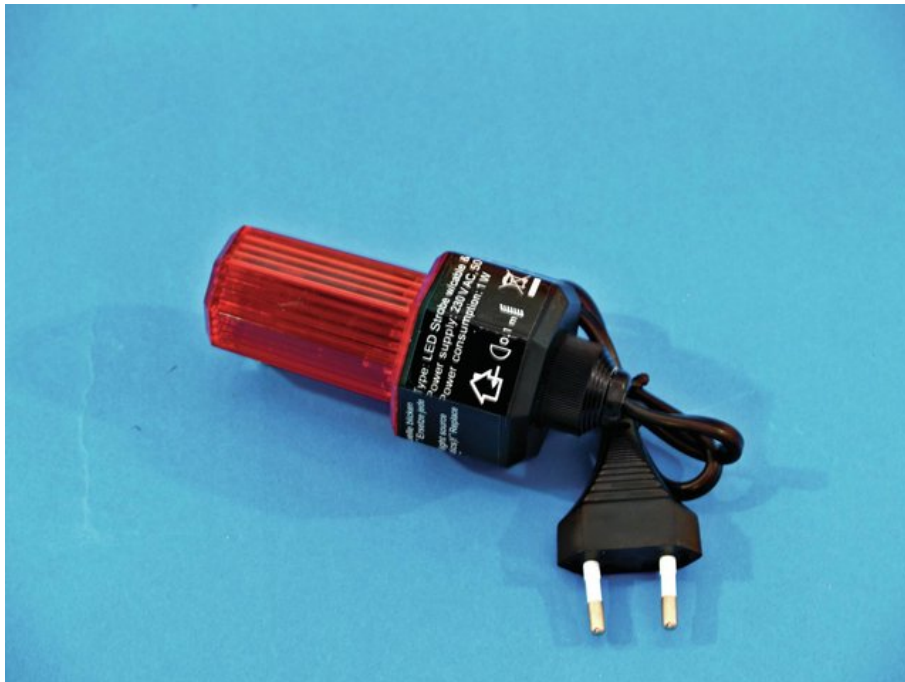

EUROLITE LED Strobe mit Stecker rot

Kleiner Strobe-Effekt

Art.-Nr.: 52200208

GTIN: 4026397256277

Der Artikel ist nicht mehr erhältlich.

Features:

- Praktisches Deko-Strobe
- Mit Netzleitung (ca. 40 cm) und Euro-Stecker
- Einfach einstecken - fertig!
- In 6 Farben erhältlich
- Vorteile der LED-Technologie: lange Lebensdauer der LEDs, niedriger Gesamtanschlusswert, minimale Wärmeentwicklung, quasi wartungsfrei bei brilliantem Abstrahlverhalten

Logistic

EAN / GTIN: 4026397256277

Gewicht: 0,11 kg

Länge: 0,22 m

Breite: 0,12 m

Höhe: 0,05 m

Technische Daten:

Stromversorgung: 230 V AC, 50 Hz

Gesamtanschlusswert: 1 W

Blitzrate: 1 - 3 Hz

Maße: Höhe: 11 cm
Durchmesser: Ø 4,8 cm

Gewicht: 80 g

Blitzrate: 1-3 Hz

Lebensdauer: 2000000 Blitze

Maße (L x D): 110 x 48 mm

Rechtliche Spezifikationen

Spezialprodukt: Nicht zur Raumbeleuchtung in Haushalten
vorgesehen

Verwendungszweck: Beleuchtung für Show-Effekte
