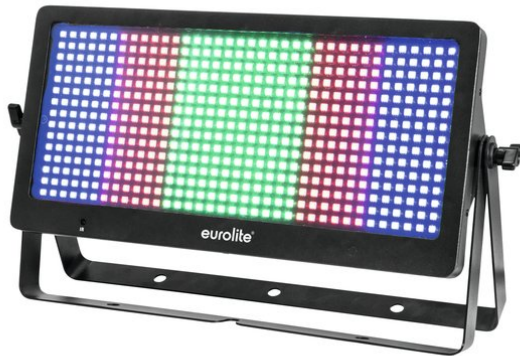

## LED Strobe SMD PRO 540 DMX RGB

Multifunktionales Strobe/Fluter/Blinder mit 540 sehr hellen SMD-RGB-LEDs

**Art.-Nr.: 52200915**

GTIN: 4026397617528

**Listenpreis: 343.91 €**  
inkl. 19% Mwst.

## LED Strobe SMD PRO 540 DMX RGB

Multifunktionales Strobe/Fluter/Blinder mit 540 sehr hellen SMD-RGB-LEDs

**Art.-Nr.: 52200915**

GTIN: 4026397617528

### Features:

---

- 540 leistungsstarke LEDs SMD 5050 3in1 TCL RGB (homogene Farbmischung) <BR>6 Segmente einzeln ansteuerbar
- Stroboskop-Effekt; Wash-Effekt; Blinder-Effekt
- 5 integrierte Showprogramme
- Direkte Farbwahl für 17 Farben
- Ansteuerbar über Stand-alone; DMX; IR-Fernbedienung; Musiksteuerung über Mikrofon; Master/Slave Funktion
- Flimmerfrei
- Mit Doppelbügel
- 4 stelliges 7-Segment-LED Display
- Farbmischung stufenlos; Dimmer elektronisch
- Bereits vorprogrammiert bei Light 'J; LED PC-Control 512; Light Captain
- Netzeingang und Netzausgang zum einfachen Zusammenschalten von bis zu 8 Geräten
- Sehr leiser Betrieb