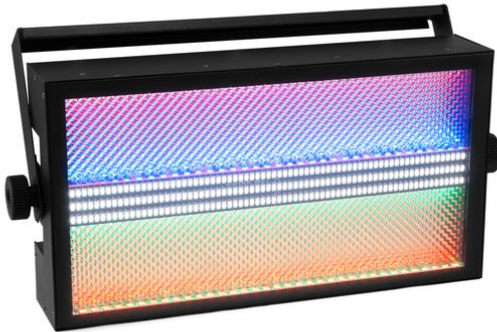

eurolite®

LED Super Strobe ABL

LED-Lichteffektgerät mit 3-fachen Effekten

Art.-Nr.: 52200920

GTIN: 4026397651812

Listenpreis: 296.31 €
inkl. 19% MwSt.

eurolite®

LED Super Strobe ABL

LED-Lichteffektgerät mit 3-fachen Effekten

Art.-Nr.: 52200920

GTIN: 4026397651812

Features:

- Flaches Metallgehäuse mit integrierter Wandhalterung
 - 216 leistungsstarke LEDs 0,5 W SMD 5730 kaltweiß (CW)
 - 144 leistungsstarke LEDs SMD 5050 3in1 TCL RGB (homogene Farbmischung)
 LEDs einzeln ansteuerbar
 - Stroboskop-Effekt; Wash-Effekt; Blinder-Effekt
 - 17 integrierte Showprogramme
 - Ansteuerbar über Master/Slave Funktion; DMX; Stand-alone; Musiksteuerung
 - Flimmerfrei
 - Mit Montagebügel
 - 4 stelliges 7-Segment-LED Display
 - Dimmer elektronisch; Farbmischung stufenlos
 - Netzeingang und Netzausgang zum einfachen Zusammenschalten von bis zu 8 Geräten
 - Bereits vorprogrammiert bei LED PC-Control 512; EASY SHOW 1; Light Captain
 - Sehr leiser Betrieb
 - Einsatzmöglichkeit: Fliegend; auf Stativ
- Lieferumfang