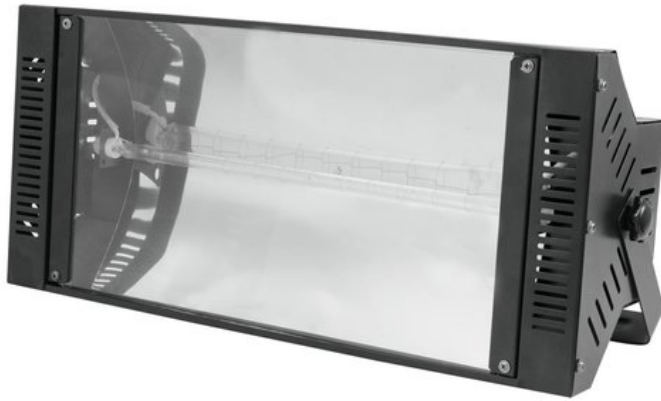

EUROLITE Superstrobe 1500

Klassisches Strobe mit 1500-W-Blitzröhre

Art.-Nr.: 52202167
GTIN: 4026397590241

Der Artikel ist nicht mehr erhältlich.

Features:

- Aufwendig gestalteter Reflektor
- Effiziente Ausnutzung der Blitzenergie
- Leistungsgesteigerte Elektronik
- Stufenlose Geschwindigkeitsregelung
- Helligkeit über Drehregler einstellbar
- Blitzröhre bereits eingebaut
- Passende Blitzröhre 85010403 OMNILUX XOP-15 100V/1500W Flachsteckhülse bereits eingebaut
- Niedriges Gewicht
- Stroboskop-Effekt
- Ansteuerbar über Stand-alone

Logistic

EAN / GTIN: 4026397590241
Gewicht: 3,24 kg
Länge: 0.50 m
Breite: 0.25 m
Höhe: 0.15 m

Technische Daten:

Stromversorgung:	230 V AC, 50 Hz
Gesamtanschlusswert:	1500 W
Stromanschluss:	Festes Stromanschlusskabel mit Schutzkontaktstecker
Lampenart:	Gasentladungslampe
Farberzeugung:	Kaltweiß (CW)
Ansteuerung:	Stand-alone
Maße:	Breite: 51 cm

Tiefe: 13,3 cm
Höhe: 23 cm

Gewicht: 2,94 kg

Rechtliche Spezifikationen

Spezialprodukt: Nicht zur Raumbeleuchtung in Haushalten
vorgesehen

Verwendungszweck: Beleuchtung für Show-Effekte
