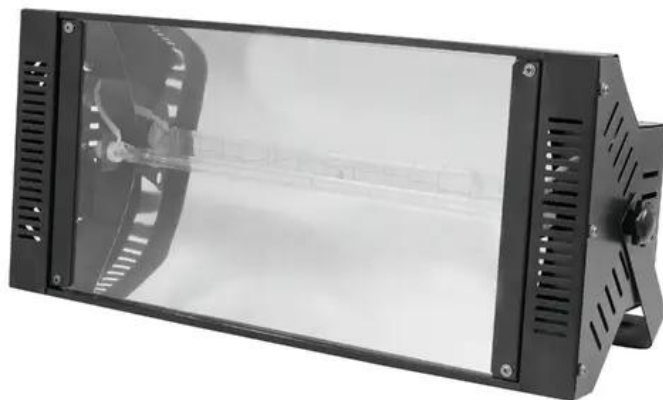

EUROLITE Superstrobe 1500

Klassisches Strobe mit 1500-W-Blitzröhre

Art.-Nr.: 52202167

GTIN: 4026397590241

Features:

- Aufwendig gestalteter Reflektor
- Effiziente Ausnutzung der Blitzenergie
- Leistungsgesteigerte Elektronik
- Stufenlose Geschwindigkeitsregelung
- Helligkeit über Drehregler einstellbar
- Blitzröhre bereits eingebaut
- Passende Blitzröhre 85010403 OMNILUX XOP-15 100V/1500W Flachsteckhülse bereits eingebaut
- Niedriges Gewicht
- Stroboskop-Effekt
- Ansteuerbar über Stand-alone

Logistic

EAN / GTIN: 4026397590241

Gewicht: 3,24 kg

Länge: 0.50 m

Breite: 0.25 m

Höhe: 0.15 m

Technische Daten:

Stromversorgung:	230 V AC, 50 Hz
Gesamtanschlusswert:	1500 W
Stromanschluss:	Festes Stromanschlusskabel mit Schutzkontaktstecker
Lampenart:	Strobelampe
Farberzeugung:	Kaltweiß (CW)
Ansteuerung:	Stand-alone
Maße:	Breite: 51 cm

Tiefe: 13,3 cm

Höhe: 23 cm

Gewicht:

2,94 kg

Spezialprodukt:

Nicht zur Raumbeleuchtung in Haushalten
vorgesehen

Verwendungszweck:

Beleuchtung für Show-Effekte