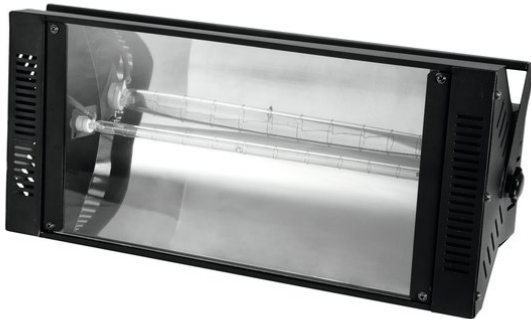

eurolite®

DMX Superstrobe 2700

Klassisches Strobe mit 1500-W-Blitzröhre und DMX-Ansteuerung

Art.-Nr.: 52202176

GTIN: 4026397616255

Listenpreis: 160.65 €
inkl. 19% MwSt.

eurolite®

DMX Superstrobe 2700

Klassisches Strobe mit 1500-W-Blitzröhre und DMX-Ansteuerung

Art.-Nr.: 52202176

GTIN: 4026397616255

Features:

- Ausgeklügelte Reflektortechnik
 - Blitzröhre bereits eingebaut
 - Stroboskop-Effekt
 - Die Gerätekühlung erfolgt über passive Konvektionskühlung
 - Ansteuerbar über Stand-alone; DMX
 - Dimmer elektronisch; Effektgeschwindigkeit einstellbar
 - Bereits vorprogrammiert bei LED PC-Control 512; Light Captain
 - Für Anwendungsgebiete wie zum Beispiel: Clubs/Tanzschulen; Bühne; Verleiher
 - Sehr leiser Betrieb
 - Einsatzmöglichkeit: Fliegend; auf Stativ
- Lieferumfang
- 1 x Gerät, 1 x Bedienungsanleitung