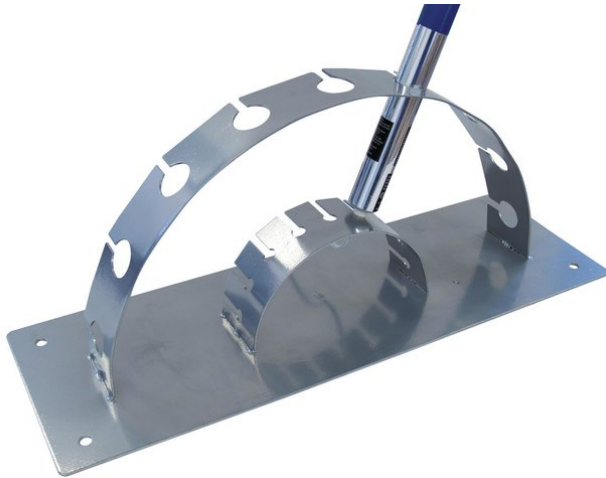

eurolite®

Standfuß für Leuchtstäbe

Für stabilen Halt

Art.-Nr.: 52500200
GTIN: 4026397203592

Der Artikel ist nicht mehr erhältlich.

eurolite®

Standfuß für Leuchtstäbe

Für stabilen Halt

Art.-Nr.: 52500200
GTIN: 4026397203592

Features:

- Standfuß für bis zu 9 EUROLITE Leuchtstäbe T5 und T8
- Sehr stabile Ausführung