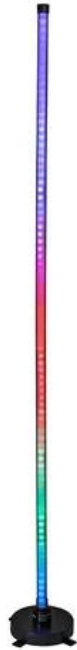

EUROLITE LED Stehleuchte 148cm RGB/WW WiFi

Smarte WLAN-Stehleuchte RGB+CCT, gesteuert via App, Alexa & Google Home

Art.-Nr.: 52500225

GTIN: 4026397711714

Features:

- Mehrfarbige LED-Stehleuchte mit WLAN-Technologie für das smarte Zuhause
- Minimalistisches Aluminiumprofil in Schwarz mit Standfuß
- Spektakuläre Lichteffekte dank RGBWIC-Technologie - viele verschiedene Farben können gleichzeitig erzeugt werden
- DIY-Modus für kreatives Gestalten eigener Lichtszenen
- Funktioniert ganz ohne Bridge oder Hub - einfach in ein 2,4-GHz-WLAN Netzwerk einbinden und schon kann's losgehen!
- 84 LEDs SMD 5050 3in1 TCL RGB (homogene Farbmischung)
- 84 LEDs SMD 2835 warmweiß (WW)
- Dimmer elektronisch; Szenen voreingestellt; Farbwechsel einstellbar; Farbmischung stufenlos; Farbüberblendung einstellbar; Programmwahl; Effektgeschwindigkeit einstellbar
- Ansteuerbar über Smart Life App; Amazon Alexa; Google Assistant; IFTTT; Tuya Smart App; IR-Fernbedienung
- 2,4 GHz weltweit anmelde- und gebührenfrei
- Einfache Montage
- Variable Farbtemperatur 3000 K - 6000 K
- Guter Farbwiedergabeindex (CRI)
- Für Anwendungsgebiete wie zum Beispiel: Hochzeit/Gala/Events; Partykeller; Restaurants, Bars und Hotels; Werbung/Schaufenster
- Geräuschloser Betrieb
- Einsatzmöglichkeit: Stehend