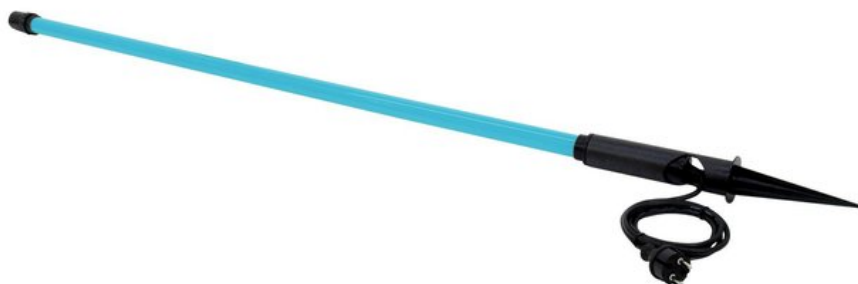

EUROLITE Outdoor Leuchtstab T8 36W 134cm blau L

Leuchtstab für die Außenmontage (IP44)

Art.-Nr.: 52500252

GTIN: 4026397372564

Der Artikel ist nicht mehr erhältlich.

Features:

- Außergewöhnliche Beleuchtung für eine verzaubernde Stimmung
- Für die Außenmontage geeignet
- Stablänge in 70 cm oder 134 cm Versionen erhältlich
- Mit Erdspieß - einfach in die Erde stecken, fertig ist die Installation!
- Anschlussfertig mit Netzleitung und Eurostecker
- Ansteuerbar über plug and play

Lieferumfang

- 1 x Gerät, 1 x Bedienungsanleitung

Logistic

EAN / GTIN: 4026397372564

Gewicht: 1,20 kg

Länge: 1.61 m

Breite: 0.07 m

Höhe: 0.07 m

Sperrgut

Technische Daten:

Stromversorgung:	230 V AC, 50 Hz
Gesamtanschlusswert:	40 W
Schutzart:	IP44
Schutzklasse:	SK II
Stromanschluss:	Festes Stromanschlusskabel mit Eurostecker
Lampenart:	Leuchtstofflampe
Farberzeugung:	Blau (B)
Ansteuerung:	Plug and play
Abstrahlwinkel (1/2 Peak):	360°

Gehäusefarbe:	Blau
Maße:	Länge: 1,54 m Durchmesser: Ø 3,1 cm
Gewicht:	660 g
Rechtliche Spezifikationen	
Spezialprodukt:	Nicht zur Raumbeleuchtung in Haushalten vorgesehen
Verwendungszweck:	Beleuchtung für Show-Effekte