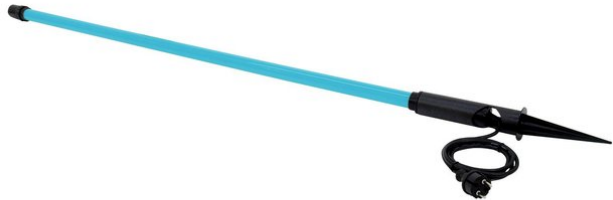

## Outdoor Leuchtstab T8 36W 134cm blau L

Leuchtstab für die Außenmontage (IP44)

**Art.-Nr.: 52500252**

GTIN: 4026397372564

**Der Artikel ist nicht mehr erhältlich.**

## Outdoor Leuchtstab T8 36W 134cm blau L

Leuchtstab für die Außenmontage (IP44)

**Art.-Nr.: 52500252**

GTIN: 4026397372564

### Features:

---

- Außergewöhnliche Beleuchtung für eine verzaubernde Stimmung
  - Für die Außenmontage geeignet
  - Stablänge in 70 cm oder 134 cm Versionen erhältlich
  - Mit Erdspeiß - einfach in die Erde stecken, fertig ist die Installation!
  - Anschlussfertig mit Netzleitung und Eurostecker
  - Ansteuerbar über plug and play
- Lieferumfang
- 1 x Gerät, 1 x Bedienungsanleitung