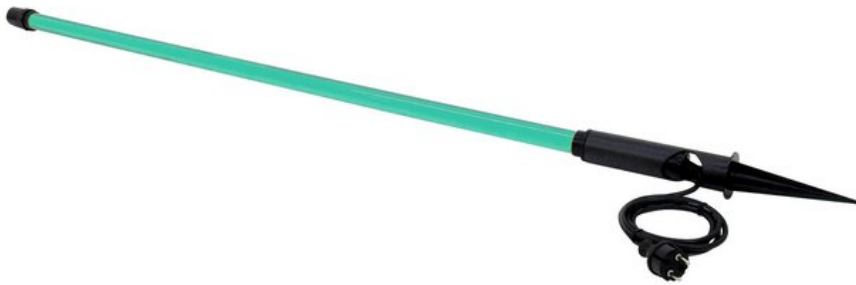

EUROLITE Outdoor Leuchtstab T8 36W 134cm türkis L

Leuchtstab für die Außenmontage (IP44)

Art.-Nr.: 52500253

GTIN: 4026397372588

Der Artikel ist nicht mehr erhältlich.

Features:

- Außergewöhnliche Beleuchtung für eine verzaubernde Stimmung
- Für die Außenmontage geeignet
- Stablänge in 70 cm oder 134 cm Versionen erhältlich
- Mit Erdspeiß - einfach in die Erde stecken, fertig ist die Installation!
- Anschlussfertig mit Netzleitung und Eurostecker

Logistic

EAN / GTIN: 4026397372588

Gewicht: 1,20 kg

Länge: 1.61 m

Breite: 0.07 m

Höhe: 0.07 m

Sperrgut

Technische Daten:

Stromversorgung: 230 V AC, 50 Hz

Gesamtanschlusswert: 40,00 W

Schutzart: IP44

Maße: Höhe: 1,54 m
Durchmesser: Ø 6 cm

Gewicht: 660 g

Maße (L x B x H, Erdspeiß inklusive): 60 x 60 x 1540 mm