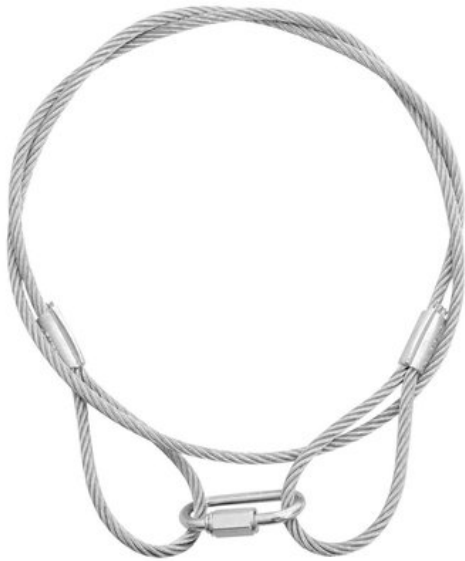

EUROLITE Stahlseil 900x4mm silber

Einfaches Stahlseil

Art.-Nr.: 58010434

GTIN:

Der Artikel ist nicht mehr erhältlich.

Features:

Einfaches Stahlseil

- Zum Aufhängen leichter Lasten
- Mit zwei Schlaufen
- 4 mm Schnellverbindungsglied (Form A) enthalten
- Weiterführende Informationen zu diesem Produkt finden Sie unter "Downloads" im Datenblatt

EUROLITE Stahlseil 900x4mm silber ohne Verbinder

Einfaches Stahlseil

- Zum Aufhängen leichter Lasten
- Mit zwei Schlaufen
- Weiterführende Informationen zu diesem Produkt finden Sie unter "Downloads" im Datenblatt

EUROLITE Schnellverbindungsglied Typ A-90

Schnellverbindungsglied

- Entspricht DIN 56927:2009-03
- Weiterführende Informationen zu diesem Produkt finden Sie unter "Downloads" im Datenblatt

Lieferumfang

- 1 x Gerät

EUROLITE Schnellverbindungsglied Typ A-90

Maximale Last WLL (10-fach):	90 kg
Norm:	DIN 56927:2009-03,
Form:	A - kleine Öffnung
Material:	Stahl, verzinkt
Öffnung:	0-5,5 mm
Maße:	Länge: 3,10 cm Breite: 4,10 cm Tiefe: 2,20 cm Durchmesser: Ø 4 mm
Gewicht:	10 g