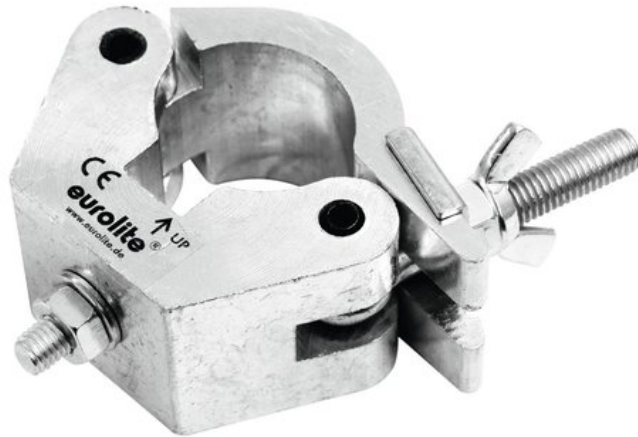

EUROLITE TPC-50 Klammer

Montageklammer für 50-mm-Rohr, Maximallast WLL 800 kg

Art.-Nr.: 59006800

GTIN: 4026397179453

Listenpreis: 19.64 €

inkl. 19% MwSt.

Features:

Technische Daten:

Maximale Last BGV C1 (8-fach):	400 kg
Maximale Last WLL (4-fach):	800 kg
Rohrdurchmesser Bereich:	45 - 50 mm
Material:	Aluminium
Farbe:	Silber
Montageschraube:	M10
Maße:	Länge: 11 cm Breite: 5 cm Tiefe: 11,50 cm
Gewicht:	710 g

Logistic

EAN / GTIN: 4026397179453

Gewicht: 0,75 kg

Länge: 0.15 m

Breite: 0.12 m

Höhe: 0.06 m