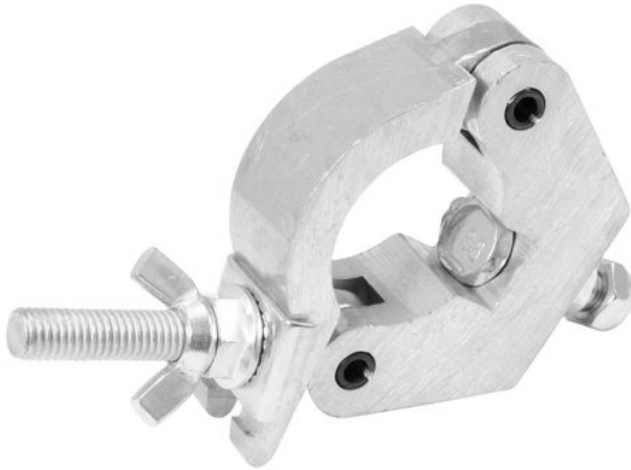

## EUROLITE TPC-30 Klammer, silber

Montageklammer für 50-mm-Rohr, Maximallast WLL 500 kg

Art.-Nr.: 59006860

GTIN: 4026397179514

**Listenpreis: 16.07 €**

inkl. 19% MwSt.

#### Technische Daten:

Maximale Last BGV C1 (8-fach):	250 kg
Maximale Last WLL (4-fach):	500 kg
Rohrdurchmesser Bereich:	45 - 50 mm
Material:	Aluminium
Farbe:	Silber
Montageschraube:	M10
Maße:	Länge: 14,50 cm Breite: 3 cm Tiefe: 11,50 cm
Gewicht:	480 g

### Logistic

EAN / GTIN: 4026397179514  
Gewicht: 0,51 kg  
Länge: 0.15 m  
Breite: 0.12 m  
Höhe: 0.04 m