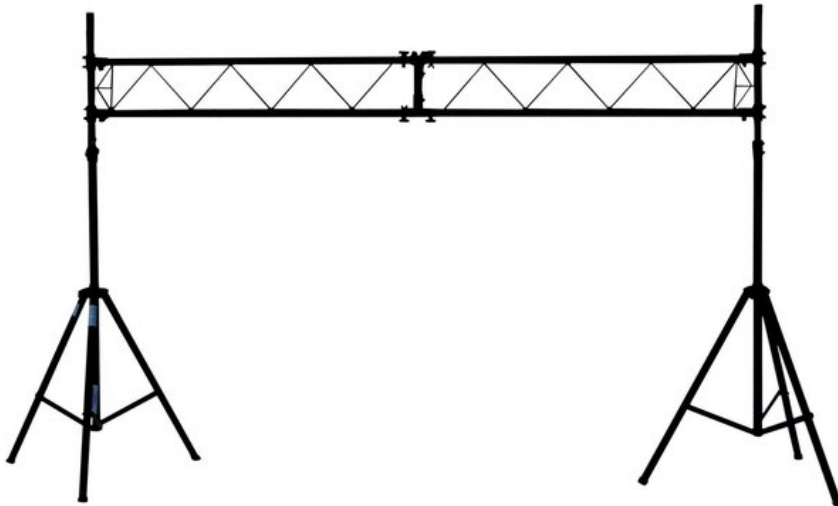

EUROLITE Show Stand I Alu

Preisgünstiges Alu-Stativ

Art.-Nr.: 59007010

GTIN: 4026397121889

Der Artikel ist nicht mehr erhältlich.

Features:

- Stative mit TV-Zapfen-Aufnahmen (29 mm Durchmesser)
- Schnell aufgebaut - einfacher geht's nicht
- Inklusive 3 m Quertraverse
- Ideal für Mobildiskotheken, Alleinunterhalter
- Erweiterbar mit zusätzlichen Quertraversen
- Max. Tragkraft des Gesamtsystems 25 kg
- Höhenverstellbar

Logistic

EAN / GTIN: 4026397121889

Gewicht: 19,35 kg

Länge: 1.64 m

Breite: 0.27 m

Höhe: 0.38 m

Sperrgut

Technische Daten:

Höhe:	Maximal: 280 cm Minimal: 170 cm
Typ (Stative allgemein):	Handauszugsstativ/Licht
Farbe:	Schwarz
Gewicht:	15,45 kg
Maximallast/Stativ:	18 kg
Maximallast/Gesamtsystem:	25 kg
Mindesthöhe:	1,7 m
Maximalhöhe:	2,8 m
Höchsthub:	1,1 m