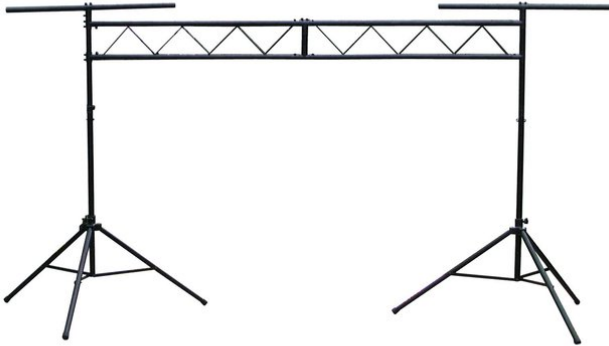

## Show Stand II Alu PLUS

Einfacher geht's wirklich nicht!

Art.-Nr.: 59007012

GTIN:

**Der Artikel ist nicht mehr erhältlich.**

### Features:

---

Einfacher geht's wirklich nicht!

- Schnell aufgebaut - einfacher geht's nicht
- Inklusive 3 m Quertraverse und 2 x 1,3 m langen Querträgern
- Ideal für Mobildisotheken, Alleinunterhalter
- Erweiterbar mit zusätzlichen Quertraversen
- Max. Tragkraft des Gesamtsystems 25 kg
- Höhenverstellbar

### EUROLITE Show Stand I Alu

Preisgünstiges

Alu-Stativ

- Stative mit TV-Zapfen-Aufnahmen (29 mm Durchmesser)
- Schnell aufgebaut - einfacher geht's nicht
- Inklusive 3 m Quertraverse
- Ideal für Mobildisotheken, Alleinunterhalter