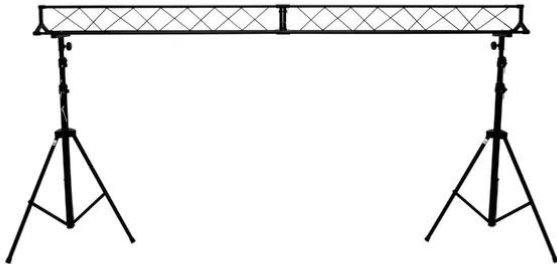

eurolite®

EU Show Stand

Stativset bis 315 cm Höhe und 300 cm Breite, Maximallast
60 kg

Art.-Nr.: 59007032
GTIN: 4026397633269

eurolite®

EU Show Stand

Stativset bis 315 cm Höhe und 300 cm Breite, Maximallast
60 kg

Art.-Nr.: 59007032
GTIN: 4026397633269

Features:

- Einfach aufzubauen
- Höhenverstellbar
- Made in Europe