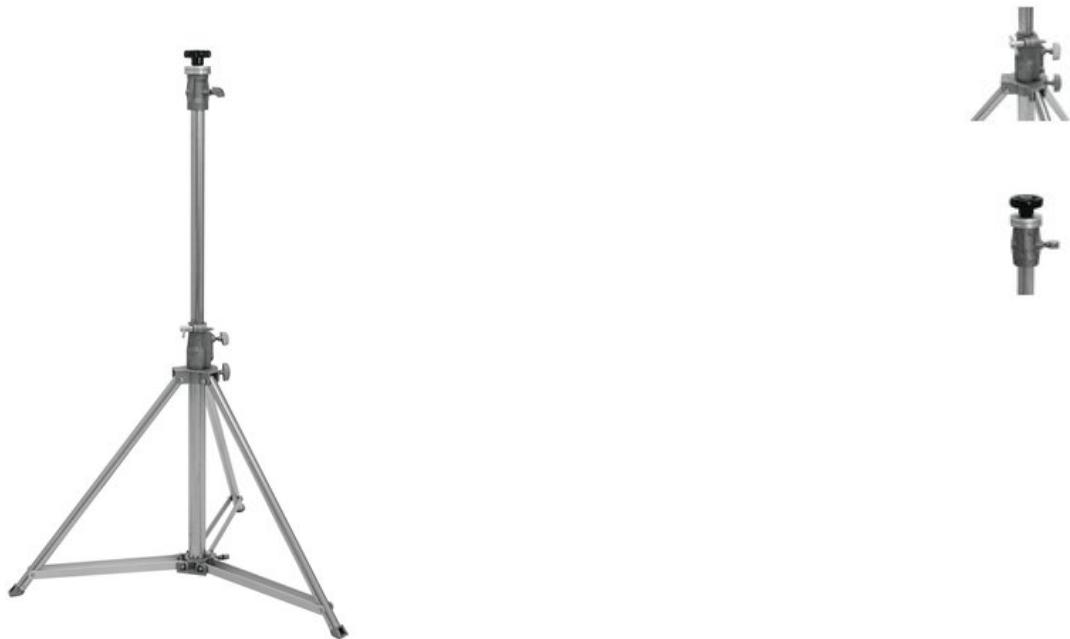

## EUROLITE STV-200 Verfolgerstativ, Edelstahl

PRO Version mit kugelgelagertem Kopf, Maximallast 50 kg, maximale Höhe 160 cm

Art.-Nr.: 59007123

GTIN: 4026397646115

**Der Artikel ist nicht mehr erhältlich.**

### Features:

- Professionelles Verfolgerstativ für mobile Lichtenanlagen
- Mit kugelgelagertem Kopf
- Massive Ausführung aus rostfreiem Edelstahl für extra Stabilität
- Einfache Handhabung
- Sicherungsring für die Höheneinstellung
- Höhenverstellbar

### Logistic

EAN / GTIN: 4026397646115

Gewicht: 7,00 kg

Länge: 1.10 m

Breite: 0.18 m

Höhe: 0.17 m

### Technische Daten:

Maximale Tragfähigkeit:	50 kg
Höhe:	Maximal: 160 cm Minimal: 110 cm
Aufnahmesystem:	M12 Gewinde
Typ (Stative allgemein):	Handauszugsstativ/Licht
Material:	Aluminium; Edelstahl
Farbe:	Silber
Gewicht:	6,30 kg