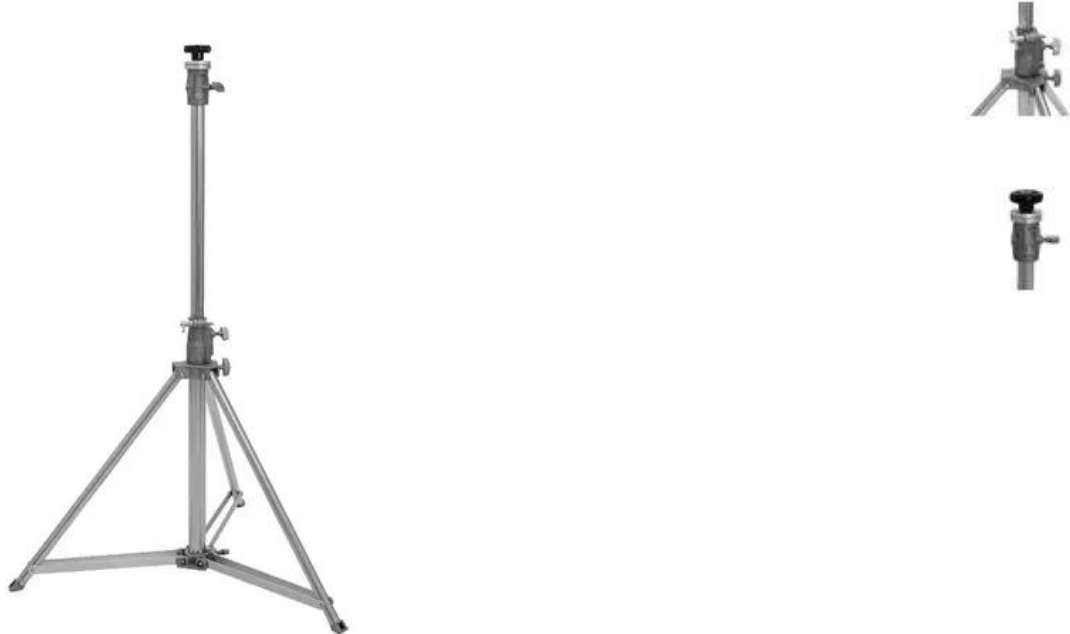

EUROLITE STV-200 Verfolgerstativ, Edelstahl

PRO Version mit kugelgelagertem Kopf, Maximallast 50 kg, maximale Höhe 160 cm

Art.-Nr.: 59007123

GTIN: 4026397646115

Features:

- Professionelles Verfolgerstativ für mobile Lichtenanlagen
- Mit kugelgelagertem Kopf
- Massive Ausführung aus rostfreiem Edelstahl für extra Stabilität
- Einfache Handhabung
- Sicherungsring für die Höheneinstellung
- Höhenverstellbar

Logistic

EAN / GTIN: 4026397646115

Gewicht: 7,00 kg

Länge: 1.10 m

Breite: 0.18 m

Höhe: 0.17 m

Technische Daten:

Maximale Tragfähigkeit:	50 kg
Höhe:	Maximal: 160 cm Minimal: 110 cm
Aufnahmesystem:	M12 Gewinde
Typ (Stative allgemein):	Handauszugsstativ/Licht
Material:	Aluminium; Edelstahl
Farbe:	Silber
Gewicht:	6,30 kg

Lieferumfang:
