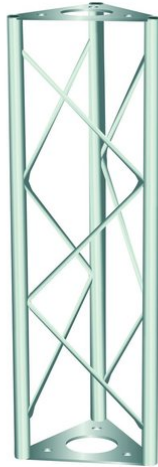

Traverse 450mm ST450 schwarz

Das dekorative Trussing

Art.-Nr.: 60112010
GTIN: 4026397243338

Der Artikel ist nicht mehr erhältlich.

Traverse 450mm ST450 schwarz

Das dekorative Trussing

Art.-Nr.: 60112010
GTIN: 4026397243338

Features:

- Leichte Montage
- Die DECOTRUSSElemente werden über die Verbindungsplatten mit drei M8 Schrauben verschraubt
- Durch eine Vielzahl von Traversen und Ecken lassen sich phantasievolle Raumgebilde erstellen
- DECOTRUSSEignet sich zum Gestalten von Design-Elementen im z. B. im Ladenbau, auf Messeständen
- DECOTRUSSEist in silber und in schwarzer Lackierung erhältlich
- DECOTRUSSEKonstruktionen sind als Design-Element gedacht
- Bitte beachten Sie die für Traversen-Konstruktionen geltenden gesetzlichen Richtlinien