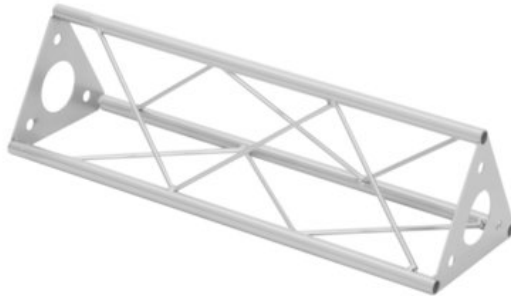

## DECOTRUSS ST-450 Traverse silber

Das dekorative Trussing

Art.-Nr.: 60112014

GTIN: 4026397658347

**Listenpreis: 23.68 €**

inkl. 19% MwSt.

#### DECOTRUSS 3-Punkt Traversensystem

Bei DECOTRUSS handelt es sich um ein 3-Punkt Traversensystem aus Stahl, das über drei M10 Schrauben/Muttern verbunden wird.

Der Vorteil dieser Schraubverbindung besteht darin, dass bei Verlust einzelner Verbinder schnell auf Baumarkware ausgewichen werden kann.

Die drei Gurtrohre sind aus 15 mm Stahlrohr mit 1,5 mm Wandstärke gefertigt und eignen sich dadurch nur zu dekorativen Zwecken. Mit seinen minimalen Außenmaßen von 150 mm eignet sich DECOTRUSS ideal zum Gestalten von Design-Elementen im Dekorationsbereich von Privathäusern oder auf Messeständen, im Ladenbau, Diskotheken- und Theatereinrichtungen.

### Features:

- Durch eine Vielzahl von Traversen und Ecken lassen sich phantasievolle Raumgebilde erstellen
- DECOTRUSS Konstruktionen sind als Design-Element gedacht
- Einfach aufzubauen
- Gurtrohr: 15 mm
- Für Anwendungsgebiete wie zum Beispiel: Ladenbau; Messe- und Ladenbau