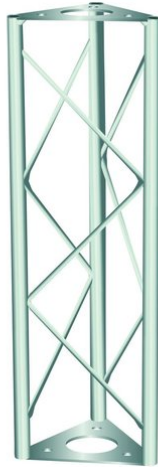

Traverse 500mm ST500 schwarz

Das dekorative Trussing

Art.-Nr.: 60112020
GTIN: 4026397243376

Der Artikel ist nicht mehr erhältlich.

Traverse 500mm ST500 schwarz

Das dekorative Trussing

Art.-Nr.: 60112020
GTIN: 4026397243376

Features:

- Leichte Montage
- Die DECOTRUSSElemente werden über die Verbindungsplatten mit drei M8 Schrauben verschraubt
- Durch eine Vielzahl von Traversen und Ecken lassen sich phantasievolle Raumgebilde erstellen
- DECOTRUSSEignet sich zum Gestalten von Design-Elementen im z. B. im Ladenbau, auf Messeständen
- DECOTRUSSEist in silber und in schwarzer Lackierung erhältlich
- DECOTRUSSEKonstruktionen sind als Design-Element gedacht
- Bitte beachten Sie die für Traversen-Konstruktionen geltenden gesetzlichen Richtlinien