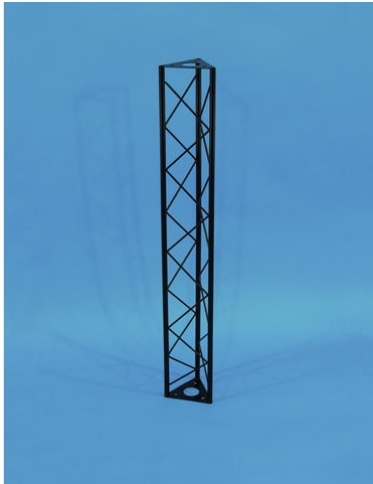

Traverse 1000mm ST1000 schwarz

Das dekorative Trussing

Art.-Nr.: 60112030

GTIN: 4026397243390

Der Artikel ist nicht mehr erhältlich.

Traverse 1000mm ST1000 schwarz

Das dekorative Trussing

Art.-Nr.: 60112030

GTIN: 4026397243390

Features:

- Leichte Montage
- Die DECOTRUSSElemente werden über die Verbindungsplatten mit drei M8 Schrauben verschraubt
- Durch eine Vielzahl von Traversen und Ecken lassen sich phantasievolle Raumgebilde erstellen
- DECOTRUSSEignet sich zum Gestalten von Design-Elementen im z. B. im Ladenbau, auf Messeständen
- DECOTRUSSEist in silber und in schwarzer Lackierung erhältlich
- DECOTRUSSEKonstruktionen sind als Design-Element gedacht
- Bitte beachten Sie die für Traversen-Konstruktionen geltenden gesetzlichen Richtlinien